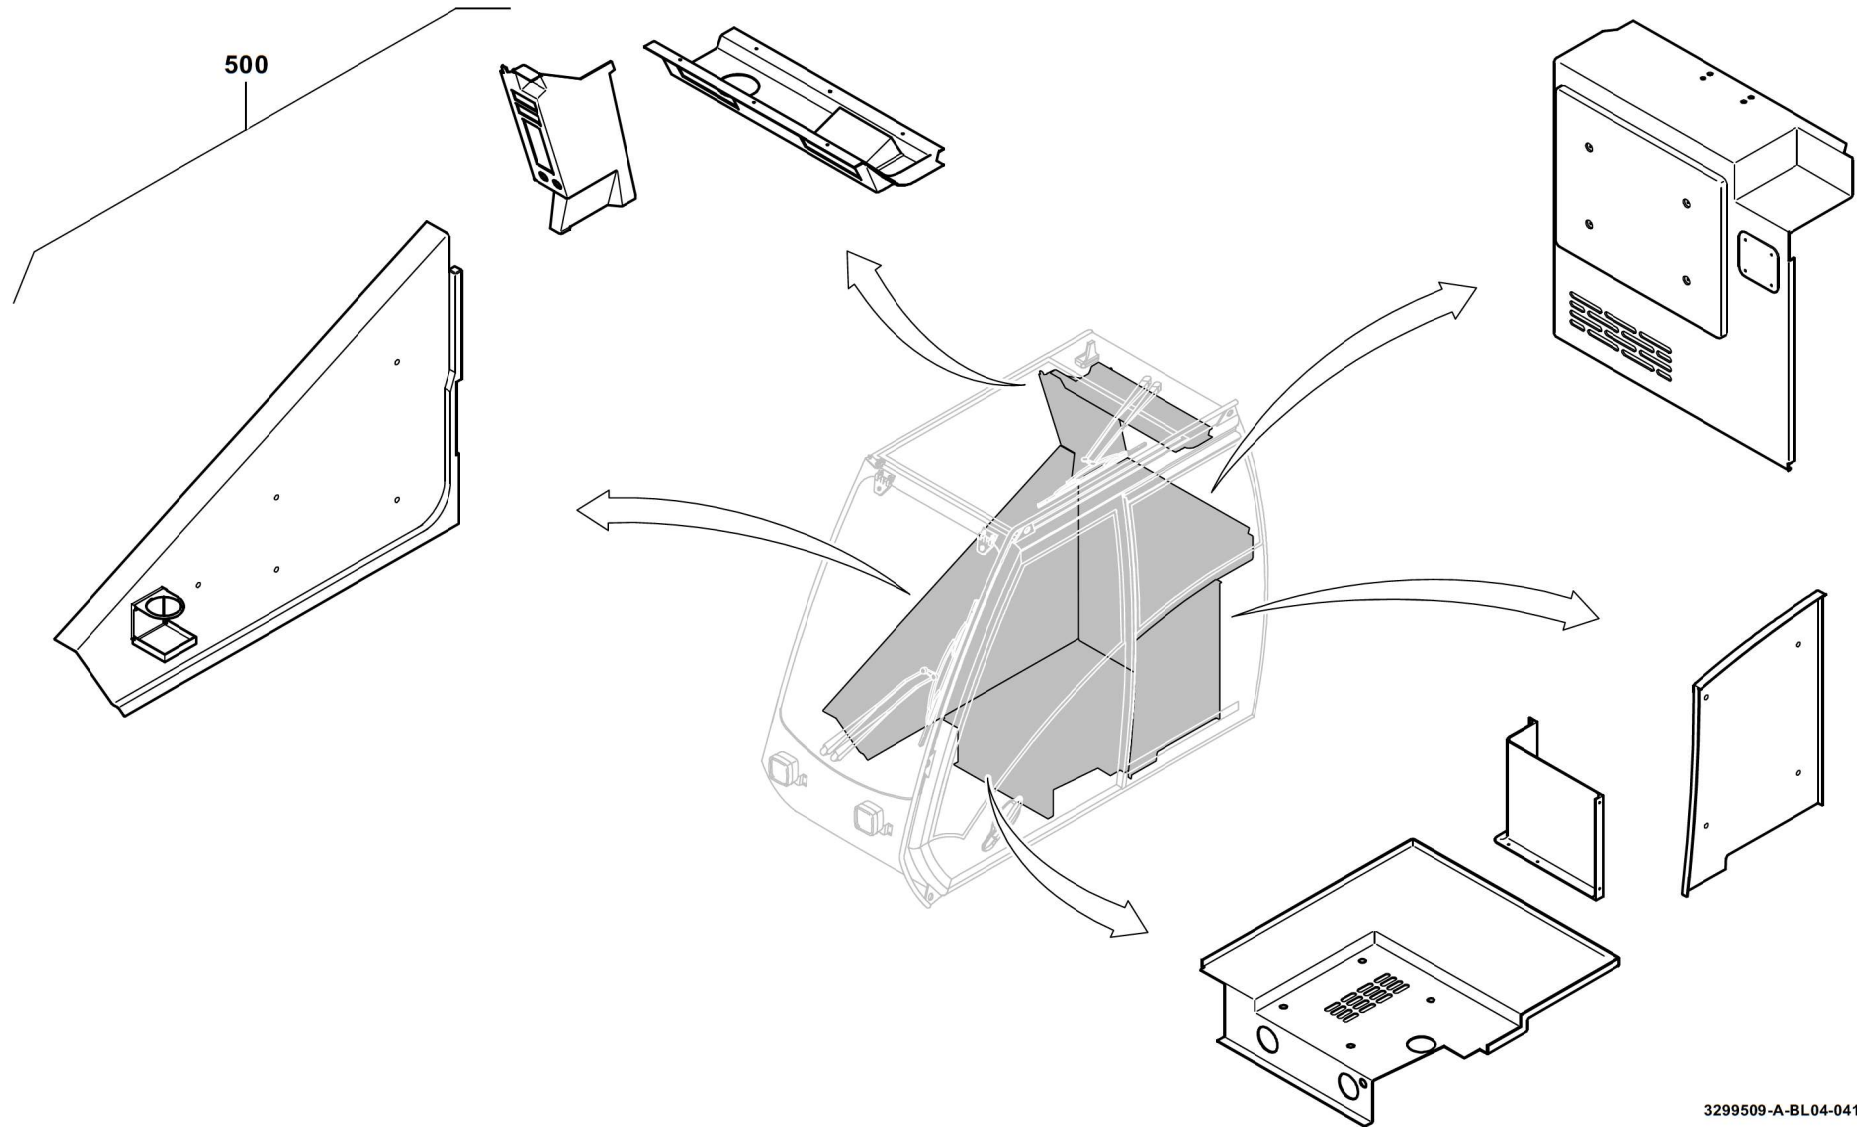

GROVEKRANKABINE ZSB.
CRANE CABIN, ASSEMBLYBILDTADEL
PICTORIAL DISPLAY**GMK 6300**
BE 630
G 237

04.16

3299509-ETL B

2/5

GROVE

KRANKABINE ZSB.
CRANE CABIN, ASSEMBLY

BILDTADEL
PICTORIAL DISPLAY

GMK 6300
BE 630
G 237

04.16

3299509-ETL B

3/5

GROVEKRANKABINE ZSB.
CRANE CABIN, ASSEMBLYBILDTADEL
PICTORIAL DISPLAYGMK 6300
BE 630
G 237

04.16

3299509-ETL B

4/5

3299509-A-BL04-0416-0000

GROVEKRANKABINE ZSB.
CRANE CABIN, ASSEMBLYBILDТАFEL
PICTORIAL DISPLAY**GMK 6300**
BE 630
G 237

04.16

3299509-ETL B

5/5